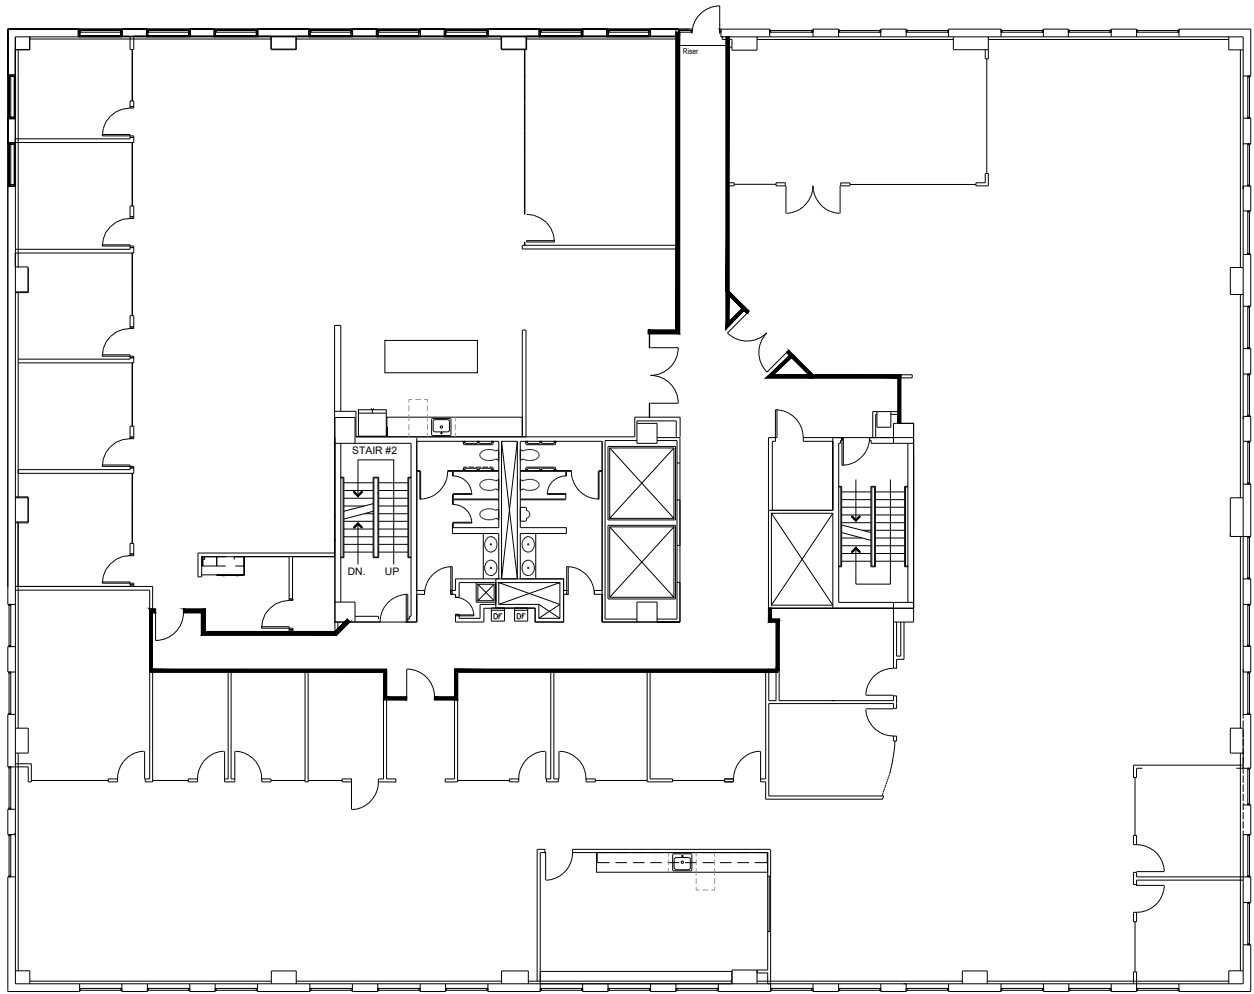

1660 Wynkoop

DENVER, CO

SUITE 800/850

14,604 SF

CHRIS PHENICIE | +1 303 638 1619 | chris.phenicie@cbre.com

SARAJANE GOODFELLOW | +1 303 628 7414 | sarajane.goodfellow@cbre.com

KATIE RHODUS | +1 303 264 1920 | katie.rhodus@cbre.com