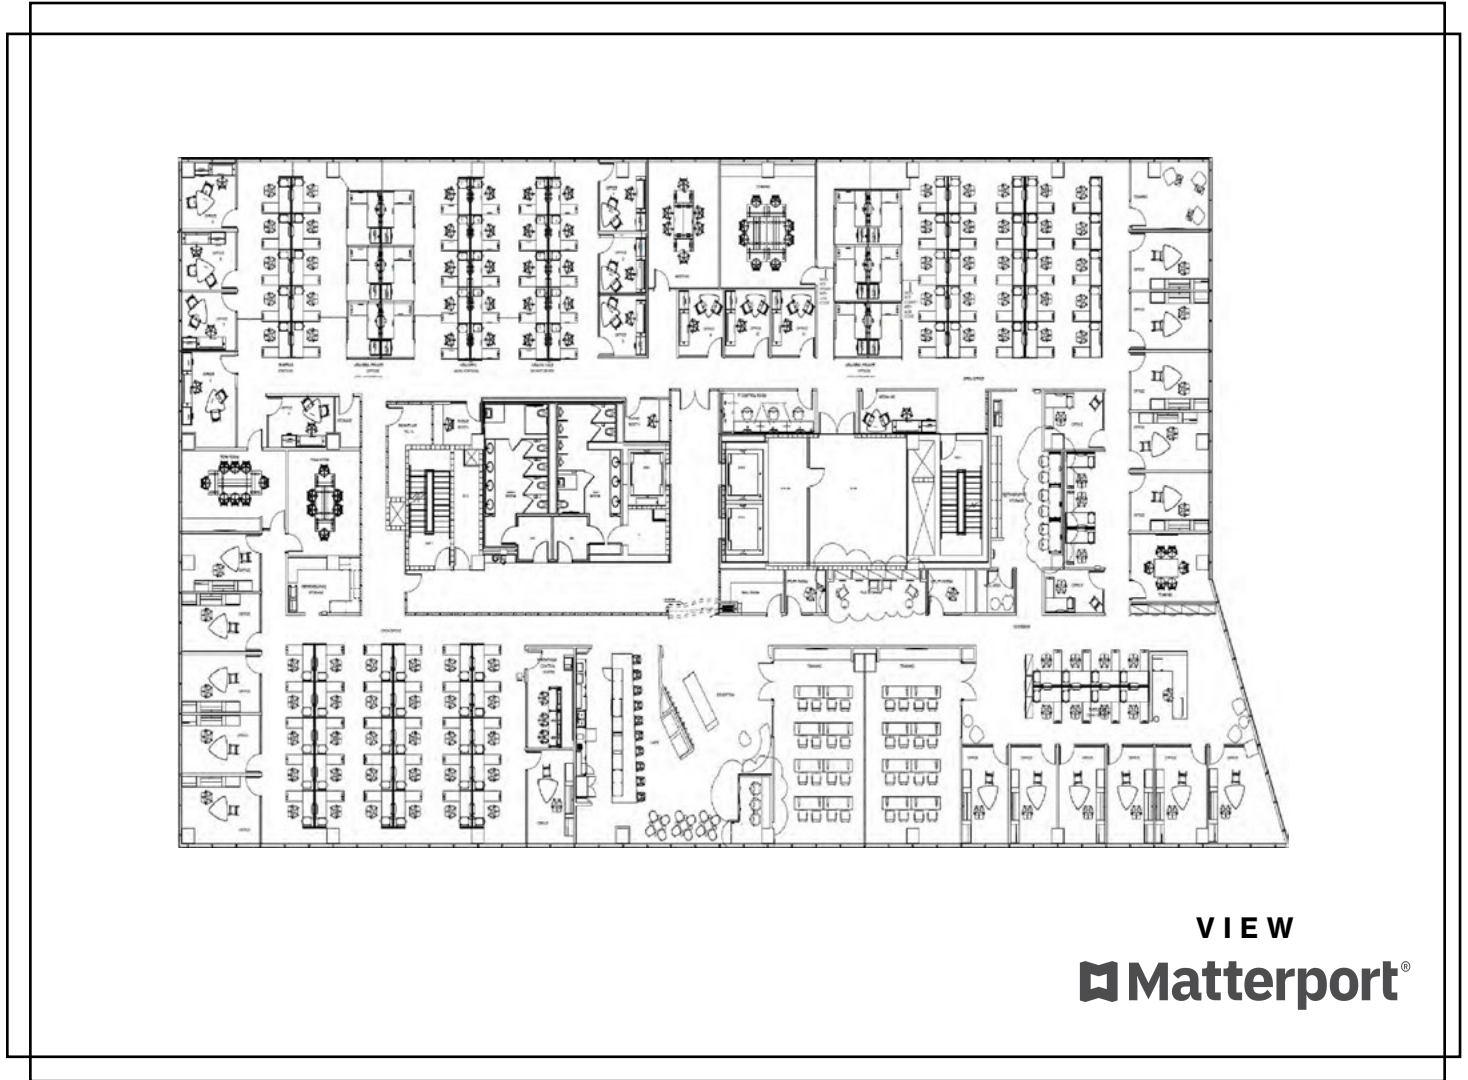

3 MIAMI CENTRAL

9TH FLOOR

27,120 SF

VIEW

 Matterport®

Cameron Tallon
407 284 7455
cameron.tallon@cbre.com

Randy Carballo
305 299 9163
randy.carballo@cbre.com

Eric Groffman
305 381 6389
eric.groffman@cbre.com