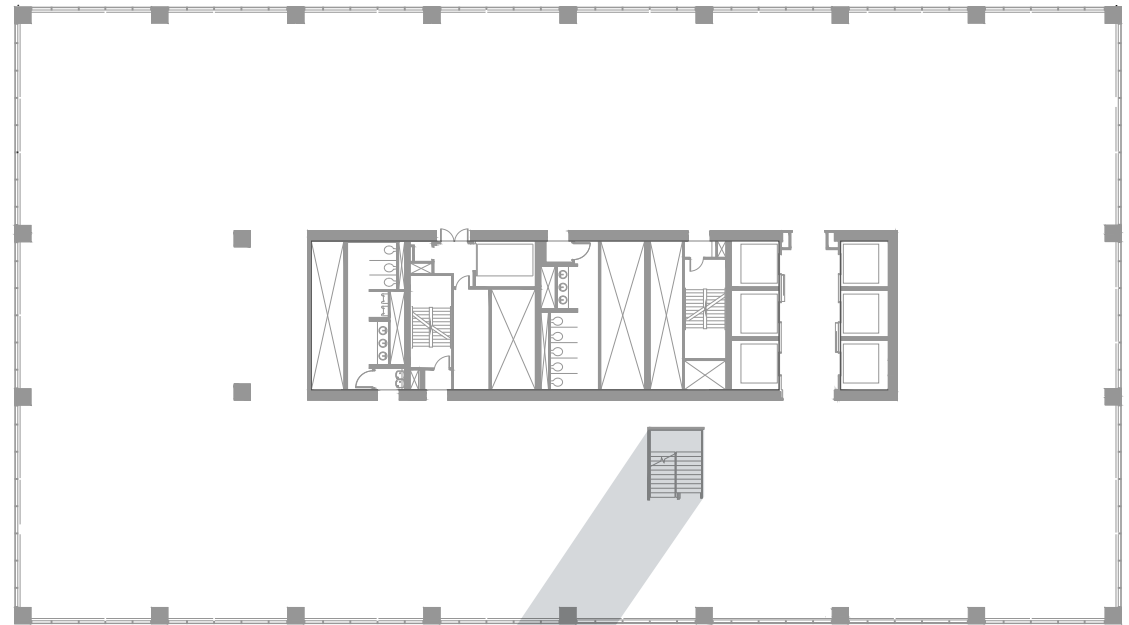

**KATIE RHODUS**

KATIE.RHODUS@CBRE.COM  
303.264.1920

**SUITE: 2300 & 2430**  
**30,364 SF**

SUITE: 2300  
23,201 SF

SUITE: 2430  
7,163 SF